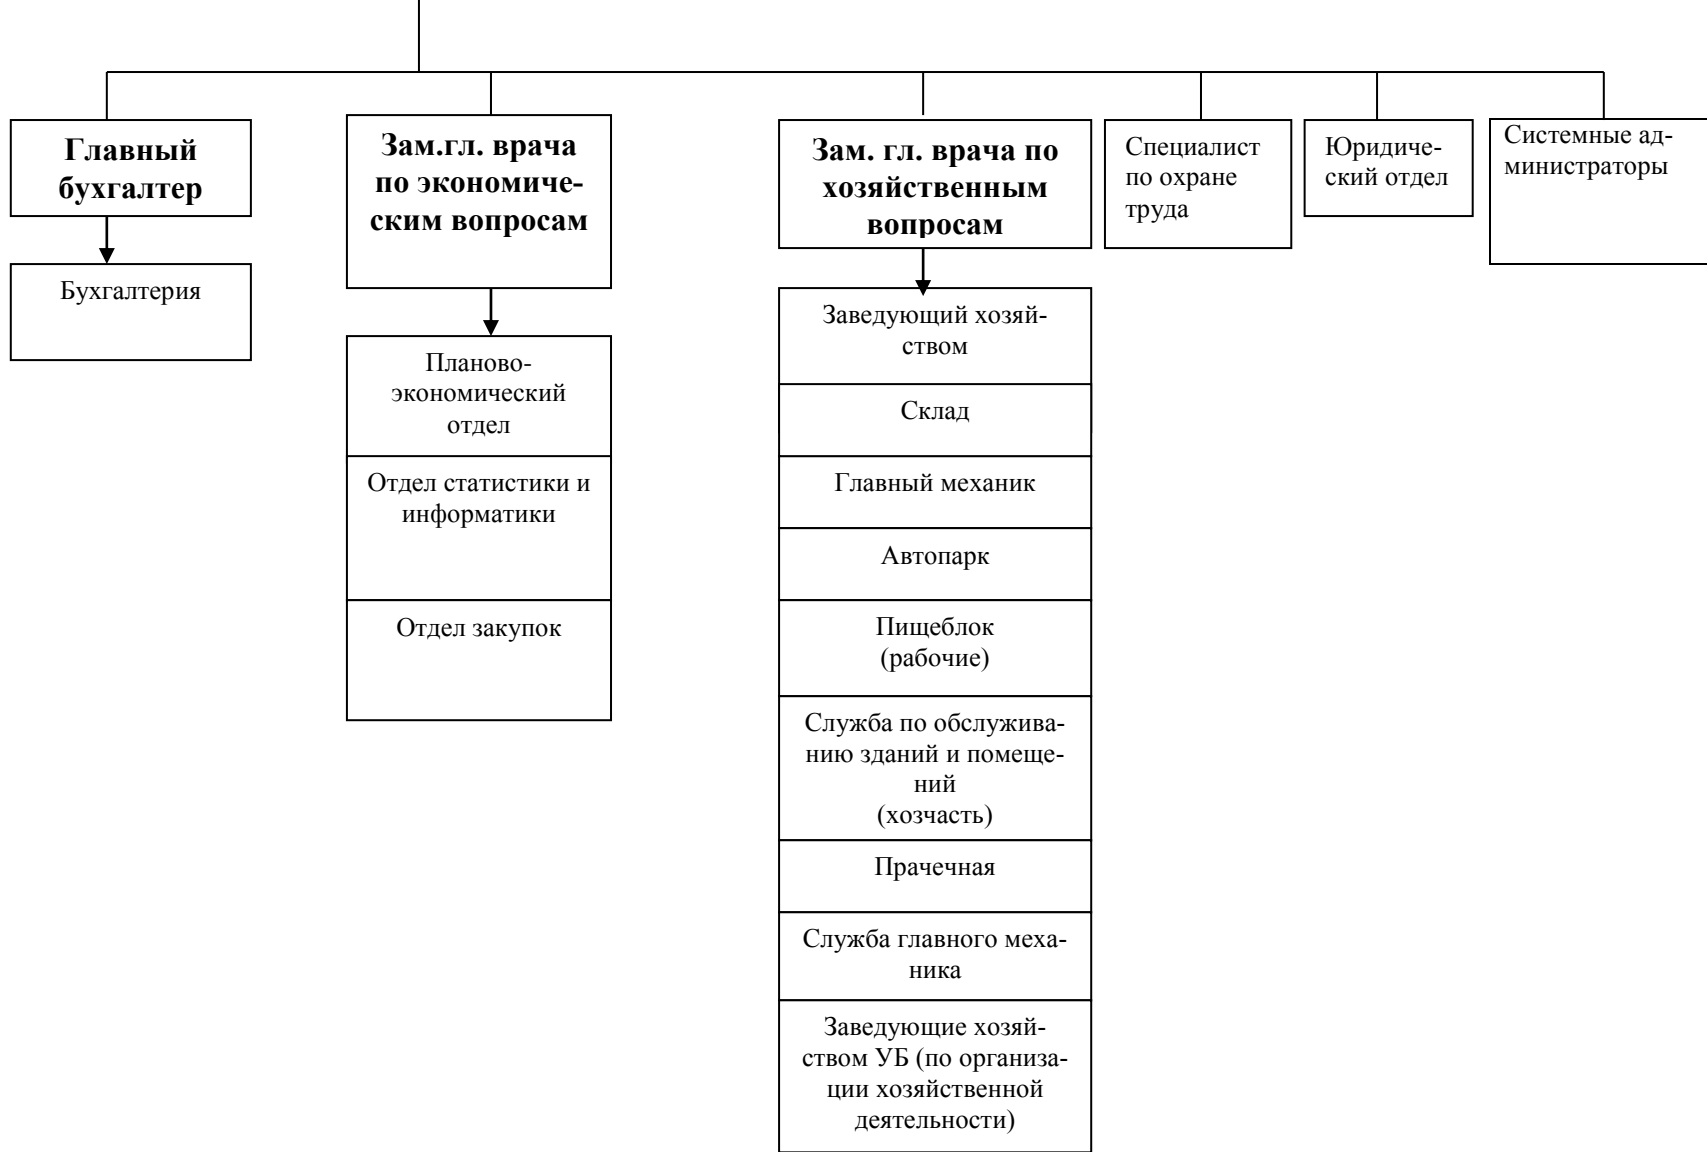

Структурная схема ГБУЗ СК «Кочубеевская РБ»

Главный бухгалтер

Бухгалтерия

Зам.гл. врача по экономическим вопросам

Планово-экономический отдел

Отдел статистики и информатики

Отдел закупок

Зам. гл. врача по хозяйственным вопросам