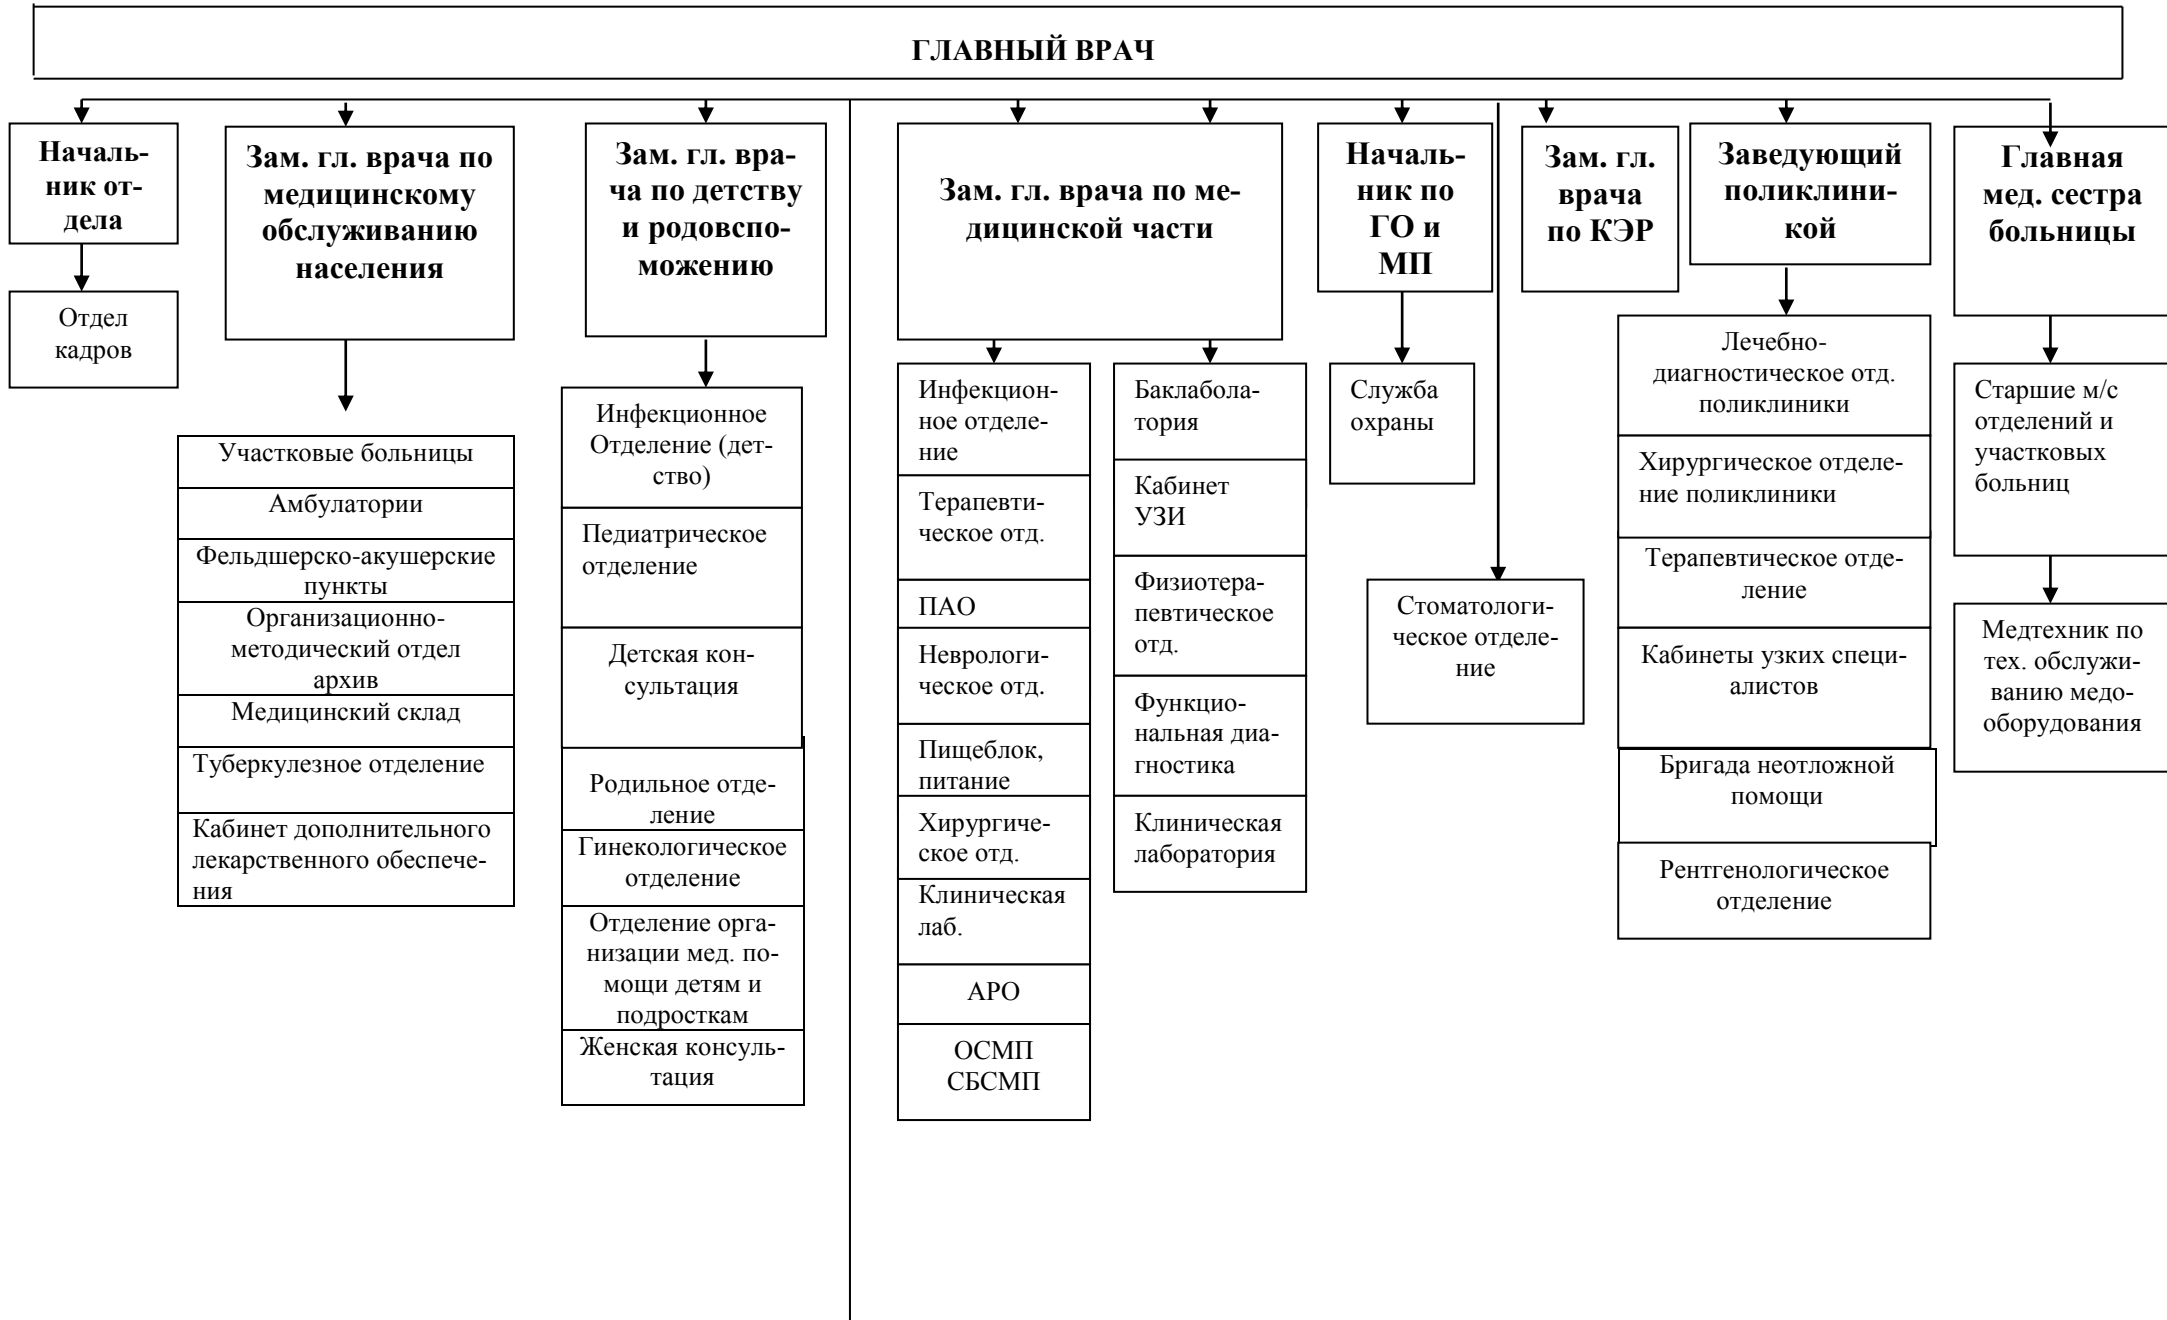

Структурная схема ГБУЗ СК «Кочубеевская РБ»

Главный бухгалтер

Бухгалтерия

Зам.гл. врача по экономическим вопросам

Планово-экономический отдел

Отдел статистики и информатики

Отдел закупок

Зам. гл. врача по хозяйственным вопросам